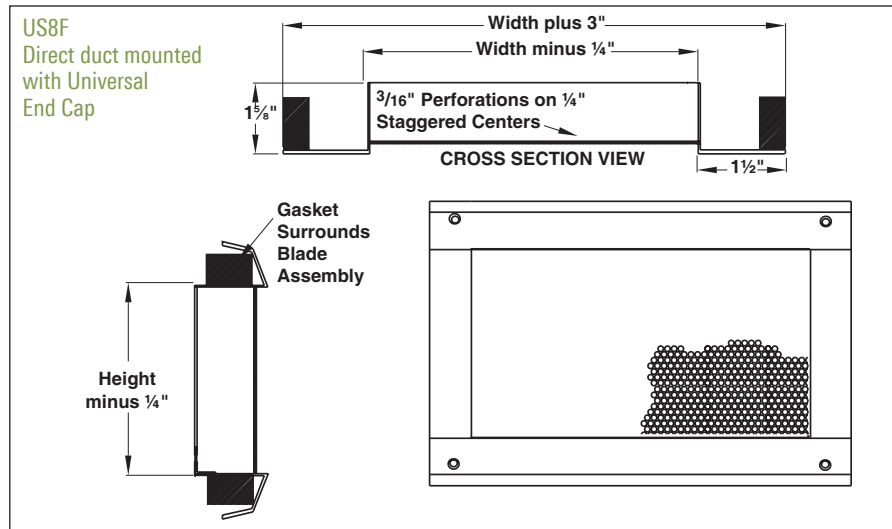

S8F / US8F DIMENSIONS

S8F	
Height	Min : Max Duct Diameter
3"	6" : 36"
4"	8" : 36"
6"	10" : 36"
8"	12" : 36"
10"	14" : 36"
12"	16" : 36"

US8F	
Height	Min : Max Duct Diameter
3"	10" : 36"
4"	10" : 36"
6"	12" : 36"
8"	20" : 36"
10"	24" : 36"
12"	24" : 36"

* For Performance Data see 8F