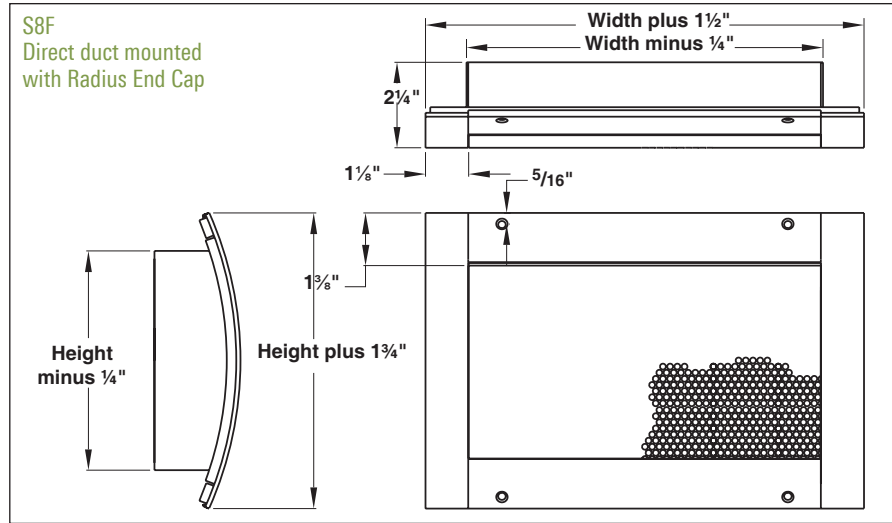

S8F / US8F DIMENSIONS

S8F	
Height	Min : Max Duct Diameter
3"	6" : 36"
4"	8" : 36"
6"	10" : 36"
8"	12" : 36"
10"	14" : 36"
12"	16" : 36"

US8F	
Height	Min : Max Duct Diameter
3"	10" : 36"
4"	10" : 36"
6"	12" : 36"
8"	20" : 36"
10"	24" : 36"
12"	24" : 36"