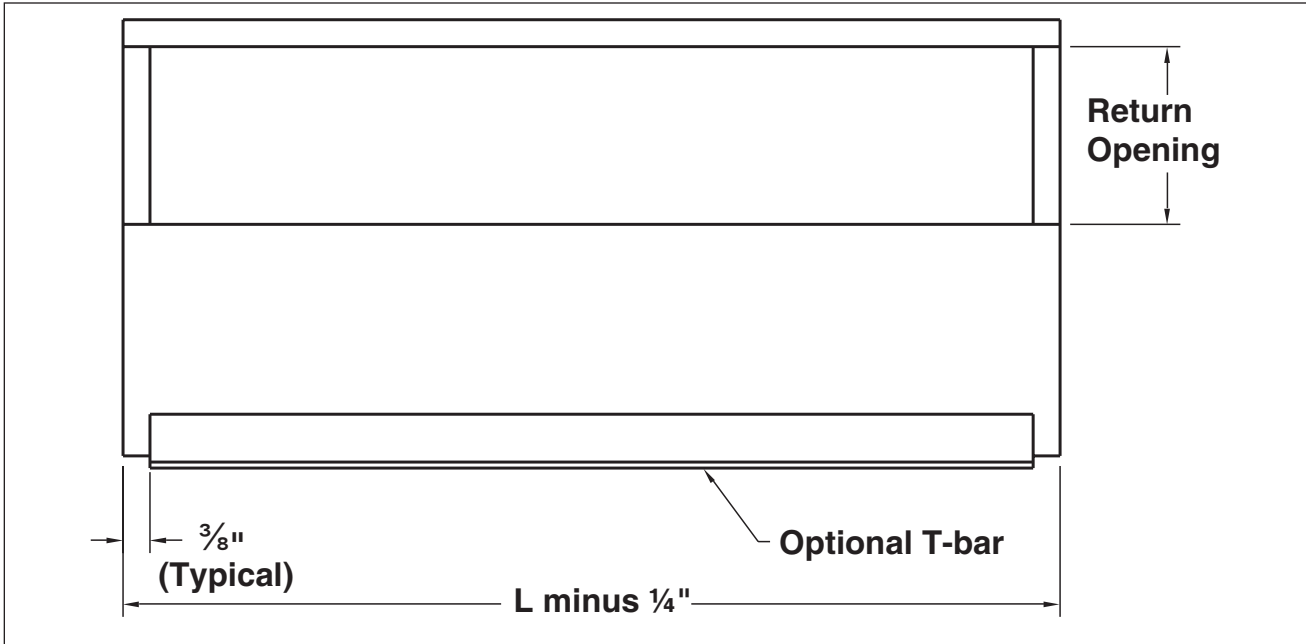

TBR-80 UNIT DIMENSIONS

Note: Center T-bars shown above are optional

Slot Width S	Width W			
	1-Slot	2-Slot	3-Slot	4-Slot
$\frac{3}{4}$	$1\frac{3}{4}$	$3\frac{1}{2}$	$5\frac{1}{4}$	7
1	2	4	6	8
$1\frac{1}{2}$	$2\frac{1}{2}$	5	$7\frac{1}{2}$	10